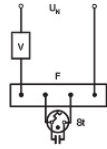

Informations Générales

Réf.	112084
EAN	4050300333588
Marque	Osram
Nom du fabricant	DULUX F 24W/840 2G10 FS1
Vendu à l'unité - Carton complet	10
Lampdirect Garantie Totale	1 an
Étiquette énergétique	G
Ancienne Etiquette énergétique	A
Durée de Vie Moyenne (heure)	13000

Informations techniques

Technologie	Fluorescent
Puissance (W)	24
Dimmable	Non dimmable
Culot	2G10 (4-pins)
Nombre de broches (pins)	4
Code Couleur	840 Blanc Froid
Couleur de Lumière (Kelvin)	4000 Blanc Froid
Indice de Rendu des Couleurs (Ra)	80-89 - Bon rendu des couleurs
Couleur Claire	Blanc