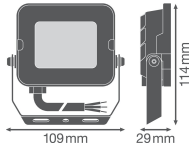

Caractéristiques Ledvance Projecteur LED Compact Noir 10W 1000lm 100D - 840 Blanc Froid | IP65 - Symétrique

[Voir le produit](#)

Informations Générales

Réf.	243738
EAN	4058075574595
Marque	Ledvance
Nom du fabricant	FL COMP V 10W 840 SYM 100 BK LEDV
Lampdirect Garantie Totale	3 ans
Durée de Vie Moyenne (heure)	50000

Informations techniques

Technologie	LED Intégré
Puissance (W)	10
Substitut (Watt)	20
Tension (V)	220-240
Dimmable	Non dimmable
Code Couleur	840 Blanc Froid
Couleur de Lumière (Kelvin)	4000 Blanc Froid
Indice de Rendu des Couleurs (Ra)	80-89 - Bon rendu des couleurs
Couleur Claire	Blanc
Options de couleur	Couleur unique
Flux Lumineux (Lumen)	1000
Efficacité Lumineuse (Lm/W)	100

Angle de Diffusion (degrés)	100
Facteur de puissance	>0.90
Référence Article	Projecteur LED

Informations de l'appareil

Montage	Surface
Lampe Incluse	Oui
Connexion du Luminaire	Câble, 3 pôles
Couverture Optique	Verre Trempé
Distribution Lumineuse	Symétrique
Indice de Protection	IP65 – Résistant à la poussière et à l'eau (jets d'eau)
Indice IK = Résistance au choc	IK06 - 1 Joule
Température de fonctionnement	-30 to +45
Couleur du Luminaire	Noir
Matériaux	Aluminium
Couleur du boîtier	Noir
Gamme	Compact

Dimensions

Longueur (mm)	1000
Largeur (mm)	109
Hauteur (mm)	29

Pourquoi choisir Lampdirect?

Informations du capteur

Type de capteur	 Partenaire des professionnels	 Un chargé d'affaires dédié
	 Jusqu'à 7 ans de garantie	 Retours faciles jusqu'à 14 jours
	 Pas de détecteur	