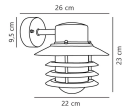

Caractéristiques Nordlux Vejers
Applique Murale Acier Galvanisé et
Verre Gris | IP54 - Convient pour E27

[Voir le produit](#)

Informations Générales

Réf.	253909
EAN	5701581210578
Marque	Nordlux
Nom du fabricant	Vejers Down Wall Lamp Galvanized
Lampdirect Garantie Totale	5 ans

Informations techniques

Technologie	Luminaire Retrofit
Tension (V)	220-240
Dimmable	Oui, avec une ampoule dimmable seulement
Convient pour	E27
Lampe Incluse	Non
Nombre de lampes	1
Puissance Maximale Estimée	60
Inclinable	Non
Montage	Fixation murale
Eclairage de Secours	Pas d'éclairage de secours
Référence Article	Retrofit Decorative Lighting

Verre, Acier galvanisé

Gamme

Vejers

Dimensions

Longueur (mm)

230

Largeur (mm)

220