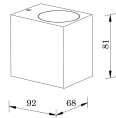

Caractéristiques Pack duo D'Lite
Applique Murale Vrebos Aluminium
Noir | Convient pour 1x GU10