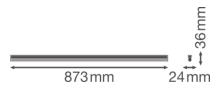

Specificaties Ledvance LED Montagebalk Linear Compact High Output
15W 1500lm - 830 Warm Wit | 90cm

[Bekijk product](#)

Algemene informatie

Artikelnummer	234127
EAN	4058075106239
Merk	Ledvance
Fabrikantnaam	LN COMP HO 900 15W/3000K
Lampdirect All-in garantie	5 jaar
Levensduur (uur)	50000

Technische Informatie

Techniek	LED Geïntegreerd
Vervangt (Watt)	1x21
Watt	15
Netspanning (Volt)	220-240
Dimbaar	Niet Dimbaar
Lichtkleur	Wit
Kleurcode	830 Warm Wit
Lichtkleur (Kelvin)	3000 Warm Wit
Kleurweergave (Ra)	80-89 - Goede kleurweergave
Kleurinstelling	Enkele kleur
Lichtopbrengst (Lumen)	1500
Lumen Watt Verhouding (Lm/W)	100
Powerfactor	>0.50
Inclusief Lamp	Ja

Geschikt voor Buitengebruik	Nee
Lengte	90cm
Type product	LED Montagebalken

Armatuur Informatie

Montage	Opbouwmontage
IP-Waarde	IP20 - Bijna Stofdicht
Slagvastheid (IK-waarde)	IK03 - 0.35 Joule
Behuizing	Polycarbonaat
Kleur Armatuur	Wit
Kleur behuizing	Wit
Noodverlichting	Geen Noodverlichting
Product Serie	Linear

Afmetingen

Lengte (mm)	873
Breedte (mm)	24
Hoogte (mm)	36

Sensor Informatie

Sensortype	Geen sensor
------------	-------------

Waarom Lampdirect?

Bestel bij de **grootste lichtspecialist** van Europa

Offerte op maat