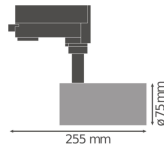

Specificaties Ledvance LED Railspot  
D75 Wit 25W 1750lm 24D - 930 Warm  
Wit | Beste Kleurweergave

[Bekijk product](#)

## Technische Informatie

Techniek	LED Geïntegreerd
Watt	25
Netspanning (Volt)	220-240
Dimbaar	Niet Dimbaar
Kleurcode	930 Warm Wit
Lichtkleur (Kelvin)	3000 Warm Wit
Kleurweergave (Ra)	90-99 - Perfecte kleurweergave
Lichtkleur	Wit
Kleurinstelling	Enkele kleur
Lichtopbrengst (Lumen)	1750
Lumen Watt Verhouding (Lm/W)	70
Gradenbundel (graden)	24
Powerfactor	>0.90

## Afmetingen

Lengte (mm)	75
Breedte (mm)	75
Diameter (mm)	75