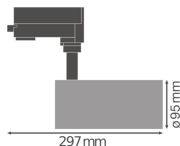

## Specificaties Ledvance LED Railspot D95 Grijs 55W 4200lm 24D - 940 Koel Wit | Beste Kleurweergave

[Bekijk product](#)

### Technische Informatie

Techniek	LED Geïntegreerd
Watt	55
Netspanning (Volt)	220-240
Dimbaar	Niet Dimbaar
Kleurcode	940 Koel Wit
Lichtkleur (Kelvin)	4000 Koel Wit
Kleurweergave (Ra)	90-99 - Perfecte kleurweergave
Lichtkleur	Wit
Kleurinstelling	Enkele kleur
Lichtopbrengst (Lumen)	4200
Lumen Watt Verhouding (Lm/W)	76
Gradenbundel (graden)	24
Powerfactor	>0.90

## Afmetingen

Lengte (mm)	95
Breedte (mm)	95
Diameter (mm)	95