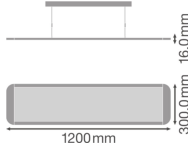

Specificaties Ledvance LED Paneel Direct/Indirect 36W 3850lm - 830 Warm Wit | 120x30cm - UGR <19

[Bekijk product](#)

## Technische Informatie

Techniek	LED Geïntegreerd
Vervangt (Watt)	2x36
Watt	36
Netspanning (Volt)	220-240
Dimbaar	Niet Dimbaar
Kleurcode	830 Warm Wit
Lichtkleur (Kelvin)	3000 Warm Wit
Kleurweergave (Ra)	80-89 - Goede kleurweergave
Lichtkleur	Wit
Kleurinstelling	Enkele kleur
Lichtopbrengst (Lumen)	3850

## Afmetingen

Afmetingen LED Paneel	120x30cm
Lengte (mm)	1195
Breedte (mm)	295
Hoogte (mm)	16

Sensor Informatie  Bestel bij de **grootste lichtspecialist** van Europa  **Offerte** op maat

Sensortype

Tot 7 jaar **all-in garantie**