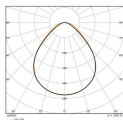

Specificaties Ledvance LED Paneel Eco  
36W 3600lm - 865 Daglicht | 60X60cm  
- UGR <19

[Bekijk product](#)

## Afmetingen

Afmetingen LED Paneel	60x60cm
Lengte (mm)	595
Breedte (mm)	595
Hoogte (mm)	32