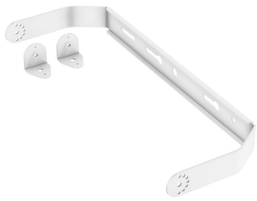

## Specificaties Ledvance Highbay Flex Opbouw Montage Beugel

[Bekijk product](#)

### Algemene informatie

Artikelnummer	258011
EAN	4099854612800
Merk	Ledvance
Fabrikantnaam	HB FLEX BRACKET SURFACE LEDV
Aantal in omdoos	1
Lampdirect All-in garantie	5 jaar

### Technische Informatie

Noodverlichting	Geen Noodverlichting
Montage	Plafond
Kleur Armatuur	Wit
Behuizing	Staal
Type product	Accessoires - High Bay

### Lamp Informatie

Product Serie	HIGH BAY FLEX ACCESSORIES
---------------	---------------------------