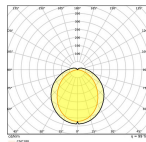

Specificaties Voordeelpak 10x
Ledvance DULUX-D LED 5W - 840 Koel
Wit | 2-Pin - Vervangt 10W